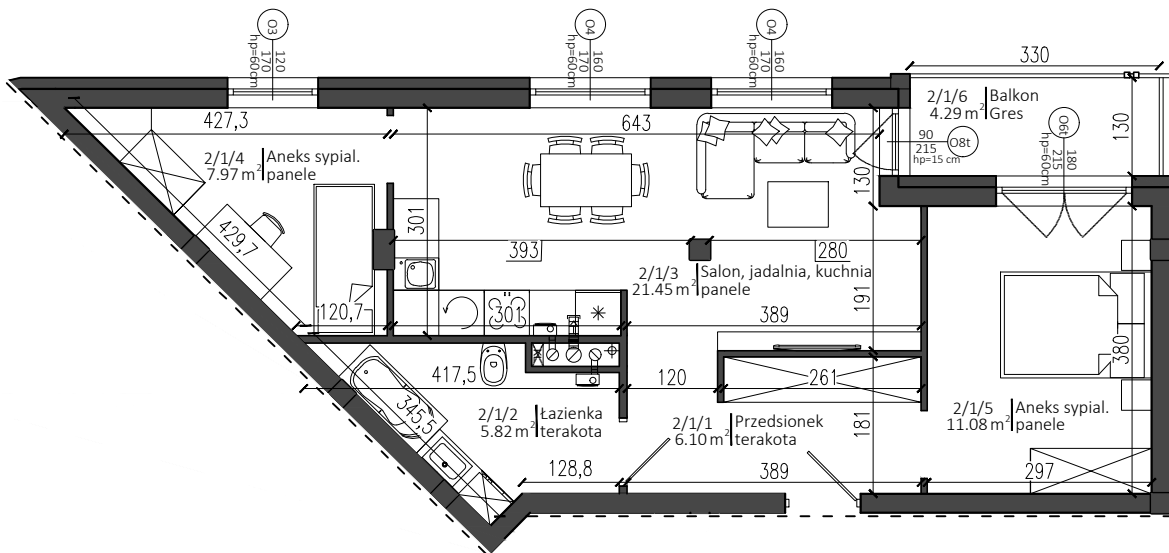

Apartamenty Warszawska 24

Nowy Dwór Mazowiecki

P.W. AS-BUD sp. z o.o.
ul. Nowotęczna 6
05-100 Nowy Dwór Mazowiecki
tel. +48 22 775 51 82
www.mieszkac.org

M 2/1
II PIĘTRO

LICZBA POKOI 3
POW. UŻYTKOWA 52,42 m²
POW. BALKONU 4,29 m²

Rzut II piętra

Podana powierzchnia jest orientacyjna i nie stanowi oferty handlowej.

Sytuacja

Lokalizacja mieszkania